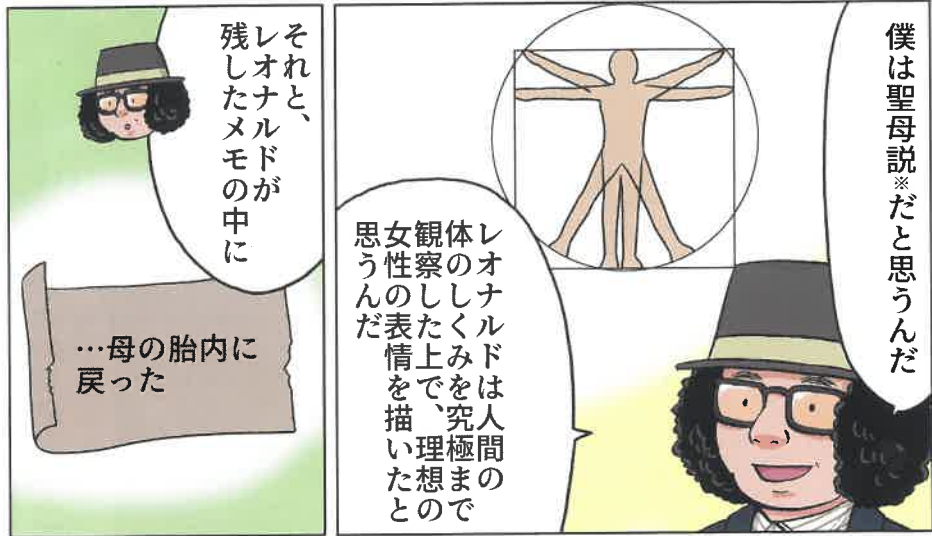

# 森林からのメッセージ

森のモナ・リザ

マンガ：むつ

サムライ 上高地 (父)  
45歳 日本出身  
美術史研究家

クララ 上高地 (母)  
40歳 フランス出身  
サムライと国際結婚

サクラ 上高地 (娘)  
12歳 日仏ハーフ

みんなで守ろう森林プロジェクト

主催：一般社団法人We Love信州の会

制作著作：(株)アンシャントマン

ルーブル美術館

あれれ…

拡大すると…

実はね、日本の木の切株から…

すご〜い！  
聖母マリア様が  
現れてる！