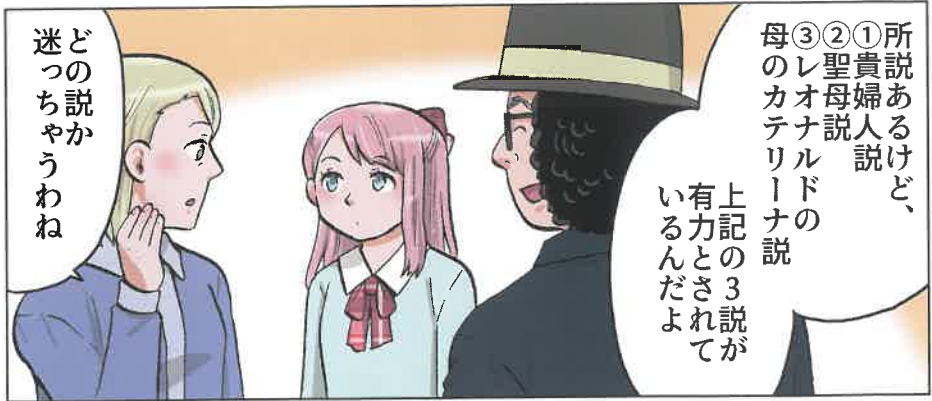

# 森林からのメッセージ

森のモナ・リザ

マンガ：むつ

サムライ 上高地 (父)  
45歳 日本出身  
美術史研究家

クララ 上高地 (母)  
40歳 フランス出身  
サムライと国際結婚

サクラ 上高地 (娘)  
12歳 日仏ハーフ

みんなで守ろう森林プロジェクト

主催：一般社団法人We Love信州の会

制作著作：(株)アンシャントマン

ルーブル美術館

あれれ…

拡大すると…

実はね、日本の木の切株から…

すご〜い！  
聖母マリア様が  
現れてる！