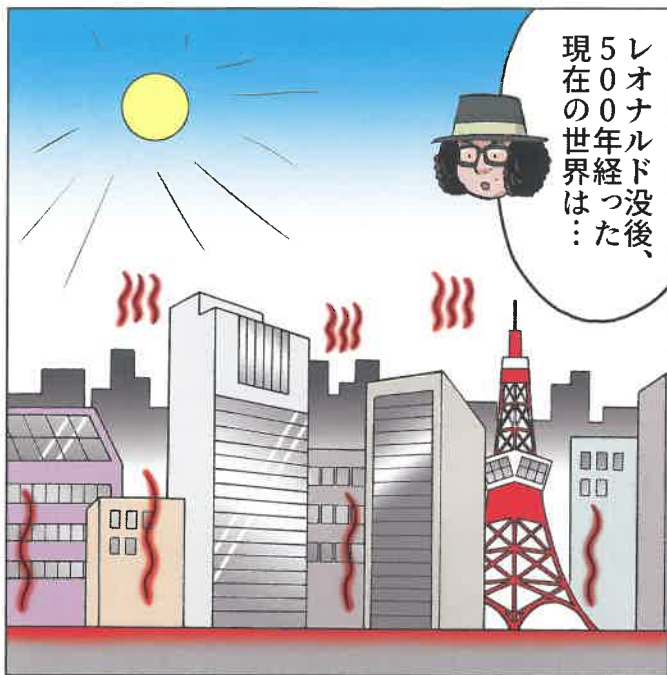

# 森林からのメッセージ

森のモナ・リザ

マンガ：むつ

サムライ 上高地 (父)  
45歳 日本出身  
美術史研究家

クララ 上高地 (母)  
40歳 フランス出身  
サムライと国際結婚

サクラ 上高地 (娘)  
12歳 日仏ハーフ

みんなで守ろう森林プロジェクト

主催：一般社団法人We Love信州の会

制作著作：(株)アンシャントマン

ルーブル美術館

あれれ…

拡大すると…

実はね、日本の木の切株から…

すご〜い！  
聖母マリア様が  
現れてる！