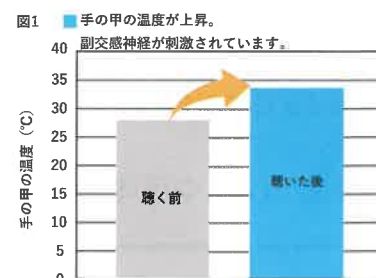

<結果分析>

音楽試聴前後に、体温、唾液分泌量、唾液物質(免疫物質IgA、コルチゾール)、生体機能への影響調査を行いました。結果、音楽試聴を行った場合には、副交感神経を刺激して唾液の分泌を促し、同時に血管を拡張して血流を改善すること、また、唾液中の免疫物質を増加させるが、ストレスホルモンは減少させることが判明。

この音楽は現代社会人の交感神経優位な生活から生ずる生活習慣病の予防に活用できるばかりでなく、心身や脳の疲労を休めてリラックス効果を生み出し、次の段階で集中力を高め、仕事の生産性を上げることに有効と考えられます。

※本ページの実験結果は、各種実験業務の委託により得た分析結果を記載したものです。当社並びに当該分析結果は、何らかの効果を保証しているものではありません。