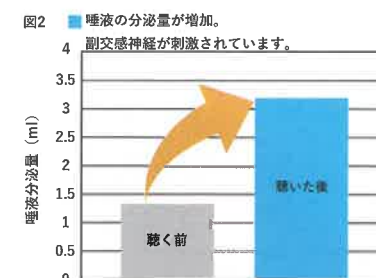

<結果分析>

音楽試聴前後に、体温、唾液分泌量、唾液物質(免疫物質IgA、コルチゾール)、生体機能への影響調査を行いました。結果、音楽試聴を行った場合には、副交感神経を刺激して唾液の分泌を促し、同時に血管を拡張して血流を改善すること、また、唾液中の免疫物質を増加させるが、ストレスホルモンは減少させることが判明。

この音楽は現代社会人の交感神経優位な生活から生ずる生活習慣病の予防に活用できるばかりでなく、心身や脳の疲労を休めてリラックス効果を生み出し、次の段階で集中力を高め、仕事の生産性を上げることに有効と考えられます。

※本ページの実験結果は、各種実験業務の委託により得た分析結果を記載したものです。当社並びに当該分析結果は、何らかの効果を保証しているものではありません。